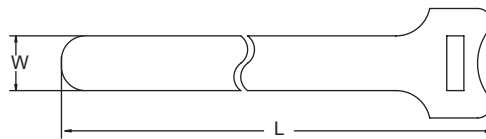

型号 Item No.	长度 Length mm	宽度 Width mm	最大束线径 Max.Bundle Dia (mm)	厚度T Thickness mm	包装 Packing
ML15012B	150	12	31	0.4	100PCS
ML20012B	200	12	47	0.4	
ML25012B	250	12	64	0.4	
ML30012B	300	12	79	0.4	
ML35012B	350	12	95	0.4	
ML40012B	400	12	110	0.4	
ML45012B	450	12	125	0.4	50PCS
ML50012B	500	12	140	0.4	
ML30016B	300	16	78	0.4	
ML40016B	400	16	110	0.4	
ML50016B	500	16	140	0.4	
ML60016B	600	16	175	0.4	
ML80016B	800	16	235	0.4	50PCS
ML100016B	1000	16	300	0.4	

## RCCN 日成MGT型粘扣式扎线带 Magic Cable Tie

材质:公面PP,母面尼龙NYLON(备有红,黄,蓝,绿,黑等)  
用途:适用于网络线,讯号线,电源线等扎紧,避免用普通  
尼龙扎带时因过紧影响到传输速度。  
特性:可从复使用,钩面显紧密蘑菇头射出钩状,合并时  
超紧不易分开。  
说明:可定制其它宽度长度,有起订量要求。

Material:one side is PP,the other side is NYLON (red,yellow,blue green,green and so on)  
Use:suitable for internet cables, communication cables ect.  
Features:can be reused  
Note:special sizes can be produced with MOQ

单位/Unit:mm

型号 Item No.					长 L Length	宽 W Width	最大束线径 E Max.BundleDia	包装 Packing
黑色 Black	黄色 yellow	蓝色 Blue	绿色 Green	红色 Red				
MGT-150B	MGT-150Y	MGT-150E	MGT-150G	MGT-150R	150	12	36	100pcs
MGT-200B	MGT-200Y	MGT-200E	MGT-200G	MGT-200R	200	12	45	
MGT-300B	MGT-300Y	MGT-300E	MGT-300G	MGT-300R	300	12	80	

材质:公面PP,母面尼龙NYLON(备有红,黄,蓝,绿,黑等).  
用途:适用于网络线,讯号线,电源线等扎紧,避免用普通尼龙  
扎带时因过紧影响到传输速度。  
特性:可从复使用,钩面显紧密蘑菇头射出钩状,合并时超紧不易分开。  
说明:可按要求包装长度如:5M,10M,15M,20M。

Material:one side is PP,the other side is NYLON(red,yellow,blue green,green and so on)  
Use:suitable for internet cables,communication cables ect.  
Features:can be reused  
Note:can be packed as requested, such as:5M,10M,15M,20M.